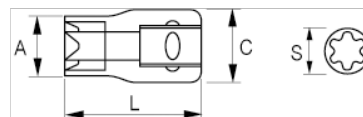

126-24-1

1/2" Steckschlüssel-Einsätze, Torx
E-24

PRODUKTDDETAILS

- 1/2" Steckschlüssel-Einsätze TORX®
- Chrom-Vanadium-Stahllegierung
- Verchromt, hochglanzpoliert
- Geprüft nach: DIN3120

PRODUKTEIGENSCHAFTEN

Produkt		S	A	C	L	
126-24-1	E-24	22.1 mm	28 mm	23.8 mm	38 mm	110 g