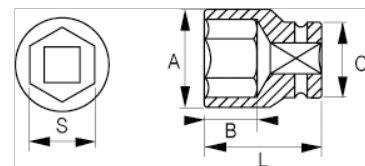

121-08-1

1/2" Steckschlüssel, Sechskant, 8 mm

PRODUKTDDETAILS

- 1/2" Sechskant-Einsätze, metrisch
- Chrom-Vanadium-Stahllegierung
- Verchromt, hochglanzpoliert
- Wellenförmiges Spezialprofil Sechskant NPP
- Geprüft nach: DIN3120, DIN3124

PRODUKTEIGENSCHAFTEN

Produkt		A	B	C	L	
121-08-1	8 mm	14.8 mm	13 mm	22 mm	38 mm	50 g