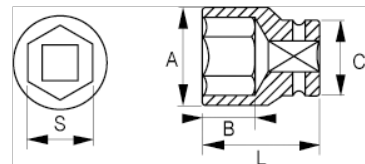

121-09-1

1/2" Steckschlüssel, Sechskant, 9 mm

PRODUKTDDETAILS

- 1/2" Sechskant-Einsätze, metrisch
- Chrom-Vanadium-Stahllegierung
- Verchromt, hochglanzpoliert
- Wellenförmiges Spezialprofil Sechskant NPP
- Geprüft nach: DIN3120, DIN3124

PRODUKTEIGENSCHAFTEN

Produkt		A	B	C	L	
121-09-1	9 mm	15.3 mm	13 mm	22 mm	38 mm	48 g