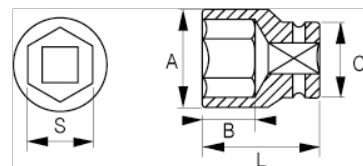

121-12-1

1/2" Steckschlüssel, Sechskant, 12 mm

## PRODUKTDDETAILS

- 1/2" Sechskant-Einsätze, metrisch
- Chrom-Vanadium-Stahllegierung
- Verchromt, hochglanzpoliert
- Wellenförmiges Spezialprofil Sechskant NPP
- Geprüft nach: DIN3120, DIN3124

## PRODUKTEIGENSCHAFTEN

Produkt		<b>A</b>	<b>B</b>	<b>C</b>	<b>L</b>	
<b>121-12-1</b>	12 mm	17.8 mm	13 mm	22 mm	38 mm	52 g