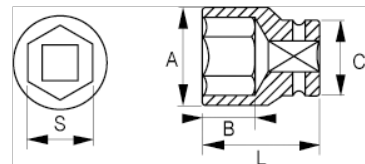

121-14-1

1/2" Steckschlüssel, Sechskant, 14 mm

## PRODUKTDDETAILS

- 1/2" Sechskant-Einsätze, metrisch
- Chrom-Vanadium-Stahllegierung
- Verchromt, hochglanzpoliert
- Wellenförmiges Spezialprofil Sechskant NPP
- Geprüft nach: DIN3120, DIN3124

## PRODUKTEIGENSCHAFTEN

Produkt		<b>A</b>	<b>B</b>	<b>C</b>	<b>L</b>	
<b>121-14-1</b>	14 mm	20.3 mm	13 mm	22 mm	38 mm	56 g