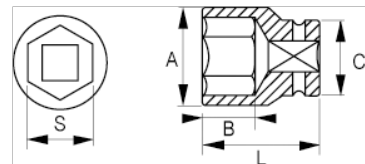

121-17-1

1/2" Steckschlüssel, Sechskant, 17 mm

PRODUKTDDETAILS

- 1/2" Sechskant-Einsätze, metrisch
- Chrom-Vanadium-Stahllegierung
- Verchromt, hochglanzpoliert
- Wellenförmiges Spezialprofil Sechskant NPP
- Geprüft nach: DIN3120, DIN3124

PRODUKTEIGENSCHAFTEN

Produkt		A	B	C	L	
121-17-1	17 mm	24 mm	17.8 mm	21.9 mm	38 mm	72 g