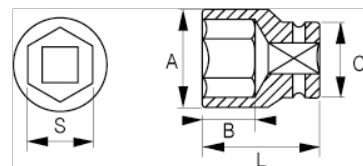

121-19-1

1/2" Steckschlüssel, Sechskant, 19 mm

## PRODUKTDDETAILS

- 1/2" Sechskant-Einsätze, metrisch
- Chrom-Vanadium-Stahllegierung
- Verchromt, hochglanzpoliert
- Wellenförmiges Spezialprofil Sechskant NPP
- Geprüft nach: DIN3120, DIN3124

## PRODUKTEIGENSCHAFTEN

Produkt		<b>A</b>	<b>B</b>	<b>C</b>	<b>L</b>	
<b>121-19-1</b>	19 mm	26 mm	17.8 mm	22.9 mm	38 mm	84 g