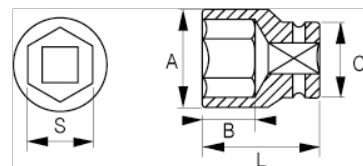

121-20-1

1/2" Steckschlüssel, Sechskant, 20 mm

PRODUKTDDETAILS

- 1/2" Sechskant-Einsätze, metrisch
- Chrom-Vanadium-Stahllegierung
- Verchromt, hochglanzpoliert
- Wellenförmiges Spezialprofil Sechskant NPP
- Geprüft nach: DIN3120, DIN3124

PRODUKTEIGENSCHAFTEN

Produkt		A	B	C	L	
121-20-1	20 mm	28 mm	17.8 mm	23.9 mm	38 mm	87 g