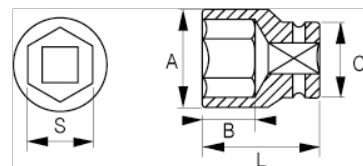

121-21-1

1/2" Steckschlüssel, Sechskant, 21 mm

## PRODUKTDDETAILS

- 1/2" Sechskant-Einsätze, metrisch
- Chrom-Vanadium-Stahllegierung
- Verchromt, hochglanzpoliert
- Wellenförmiges Spezialprofil Sechskant NPP
- Geprüft nach: DIN3120, DIN3124

## PRODUKTEIGENSCHAFTEN

Produkt		<b>A</b>	<b>B</b>	<b>C</b>	<b>L</b>	
<b>121-21-1</b>	21 mm	28 mm	17.8 mm	23.9 mm	38 mm	95 g