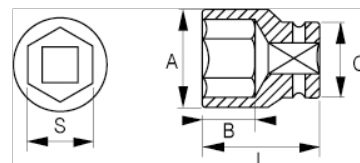

121-23-1

1/2" Steckschlüssel, Sechskant, 23 mm

## PRODUKTDDETAILS

- 1/2" Sechskant-Einsätze, metrisch
- Chrom-Vanadium-Stahllegierung
- Verchromt, hochglanzpoliert
- Wellenförmiges Spezialprofil Sechskant NPP
- Geprüft nach: DIN3120, DIN3124

## PRODUKTEIGENSCHAFTEN

Produkt		<b>A</b>	<b>B</b>	<b>C</b>	<b>L</b>	
<b>121-23-1</b>	23 mm	32 mm	17.8 mm	28.1 mm	38 mm	103 g