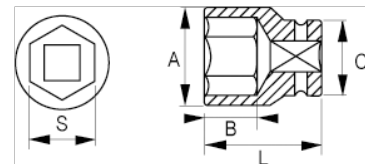

121-24-1

1/2" Steckschlüssel, Sechskant, 24 mm

PRODUKTDDETAILS

- 1/2" Sechskant-Einsätze, metrisch
- Chrom-Vanadium-Stahllegierung
- Verchromt, hochglanzpoliert
- Wellenförmiges Spezialprofil Sechskant NPP
- Geprüft nach: DIN3120, DIN3124

PRODUKTEIGENSCHAFTEN

| Produkt |  | A | B | C | L |  |
|-----------------|---|----------|----------|----------|----------|---|
| 121-24-1 | 24 mm | 32 mm | 17.8 mm | 28.1 mm | 38 mm | 109 g |