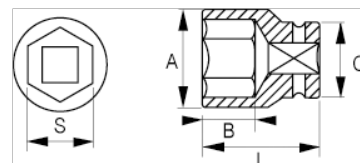

121-25-1

1/2" Steckschlüssel, Sechskant, 25 mm

PRODUKTDDETAILS

- 1/2" Sechskant-Einsätze, metrisch
- Chrom-Vanadium-Stahllegierung
- Verchromt, hochglanzpoliert
- Wellenförmiges Spezialprofil Sechskant NPP
- Geprüft nach: DIN3120, DIN3124

PRODUKTEIGENSCHAFTEN

Produkt		A	B	C	L	
121-25-1	25 mm	34 mm	17.8 mm	29.1 mm	40 mm	146 g