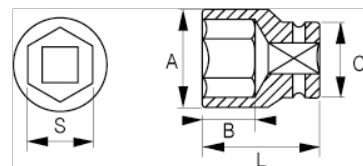

121-26-1

1/2" Steckschlüssel, Sechskant, 26 mm

## PRODUKTDDETAILS

- 1/2" Sechskant-Einsätze, metrisch
- Chrom-Vanadium-Stahllegierung
- Verchromt, hochglanzpoliert
- Wellenförmiges Spezialprofil Sechskant NPP
- Geprüft nach: DIN3120, DIN3124

## PRODUKTEIGENSCHAFTEN

Produkt		<b>A</b>	<b>B</b>	<b>C</b>	<b>L</b>	
<b>121-26-1</b>	26 mm	34 mm	17.8 mm	29.1 mm	42 mm	192 g