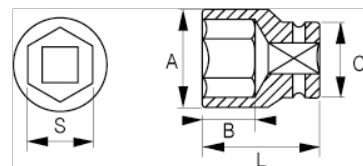

121-27-1

1/2" Steckschlüssel, Sechskant, 27
mm

PRODUKTDDETAILS

- 1/2" Sechskant-Einsätze, metrisch
- Chrom-Vanadium-Stahllegierung
- Verchromt, hochglanzpoliert
- Wellenförmiges Spezialprofil Sechskant NPP
- Geprüft nach: DIN3120, DIN3124

PRODUKTEIGENSCHAFTEN

Produkt		A	B	C	L	
121-27-1	27 mm	36 mm	17.8 mm	30.1 mm	42 mm	211 g