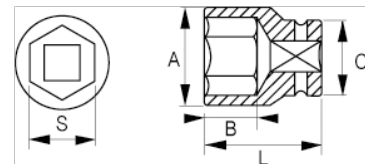

121-28-1

1/2" Steckschlüssel, Sechskant, 28 mm

PRODUKTDDETAILS

- 1/2" Sechskant-Einsätze, metrisch
- Chrom-Vanadium-Stahllegierung
- Verchromt, hochglanzpoliert
- Wellenförmiges Spezialprofil Sechskant NPP
- Geprüft nach: DIN3120, DIN3124

PRODUKTEIGENSCHAFTEN

Produkt		A	B	C	L	
121-28-1	28 mm	38 mm	17.8 mm	32.1 mm	42 mm	212 g