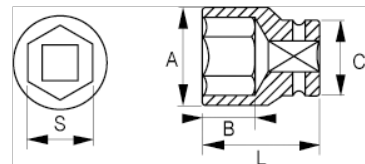

121-30-1

1/2" Steckschlüssel, Sechskant, 30 mm

## PRODUKTDDETAILS

- 1/2" Sechskant-Einsätze, metrisch
- Chrom-Vanadium-Stahllegierung
- Verchromt, hochglanzpoliert
- Wellenförmiges Spezialprofil Sechskant NPP
- Geprüft nach: DIN3120, DIN3124

## PRODUKTEIGENSCHAFTEN

Produkt		<b>A</b>	<b>B</b>	<b>C</b>	<b>L</b>	
<b>121-30-1</b>	30 mm	40 mm	17.8 mm	34.1 mm	44 mm	214 g