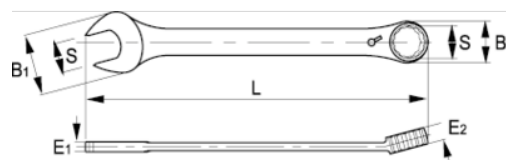

18-24-1

Knarren-Ring-Maulschlüssel, 24 mm

PRODUKTDDETAILS

- Knarren-Ring-Maulschlüssel, metrisch
- Umschalthebel für schnelle Richtungsänderung
- 15°-Winkel für optimalen Zugang
- Ausführung: Matt verchromt
- Werkstoff: Hochleistungs-Stahllegierung
- Härte: 40-50 HRc
- Geprüft nach: ISO 1711-1 und DIN 3113
- -1 Einzelhandelsverpackung

PRODUKTEIGENSCHAFTEN

Produkt	S	B1	B2	E1	E2	L	g
18-24-1	24 mm	52.8 mm	48 mm	9.7 mm	14.5 mm	332 mm	503 g