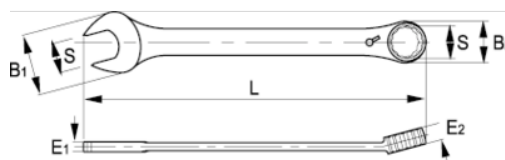

18-27-1

Knarren-Ring-Maulschlüssel, 27 mm

PRODUKTDDETAILS

- Knarren-Ring-Maulschlüssel, metrisch
- Umschalthebel für schnelle Richtungsänderung
- 15°-Winkel für optimalen Zugang
- Ausführung: Matt verchromt
- Werkstoff: Hochleistungs-Stahllegierung
- Härte: 40-50 HRc
- Geprüft nach: ISO 1711-1 und DIN 3113
- -1 Einzelhandelsverpackung

PRODUKTEIGENSCHAFTEN

Produkt	S	B1	B2	E1	E2	L	
18-27-1	27 mm	56 mm	53 mm	10.8 mm	15.7 mm	359 mm	550 g