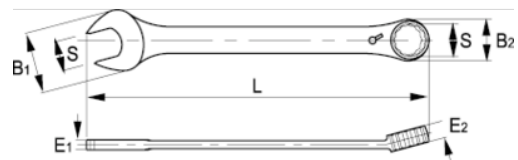

**18-30-1**  
**Knarren-Ring-Maulschlüssel, 30 mm**

**PRODUKTDDETAILS**

- Knarren-Ring-Maulschlüssel, metrisch
- Umschalthebel für schnelle Richtungsänderung
- 15°-Winkel für optimalen Zugang
- Ausführung: Matt verchromt
- Werkstoff: Hochleistungs-Stahllegierung
- Härte: 40-50 HRc
- Geprüft nach: ISO 1711-1 und DIN 3113
- -1 Einzelhandelsverpackung

**PRODUKTEIGENSCHAFTEN**

Produkt	<b>S</b>	<b>B1</b>	<b>B2</b>	<b>E1</b>	<b>E2</b>	<b>L</b>	
<b>18-30-1</b>	30 mm	62 mm	58 mm	11.2 mm	17 mm	404 mm	750 g