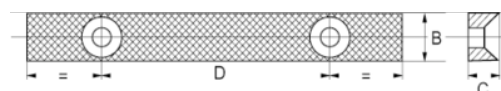

202461

**Pareja de mordazas con tornillos  
para tornillos de banco  
207071/216071**

DETALLES DEL PRODUCTO

- Pareja de mordazas y tornillos de repuesto para tornillos de banco de guía cuadrada 207041/207071 y 216

ATRIBUTOS DE PRODUCTO

Producto		<b>B</b>	<b>C</b>	<b>D</b>	
<b>202461</b>	175 mm	25 mm	14 mm	105 mm	1020 g