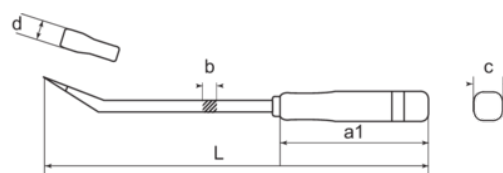

ZH70611
Palanca, 210 mm

DETALLES DEL PRODUCTO

- Palancas larga para curvar y doblar fácilmente.
- Los mangos de plástico con un diseño ligero ofrecen un agarre cómodo y un efecto potente.

ATRIBUTOS DE PRODUCTO

Producto	L	d	b	a1	C	 g
ZH70611	200 mm		6 mm	10.5 mm	23 mm	72 g