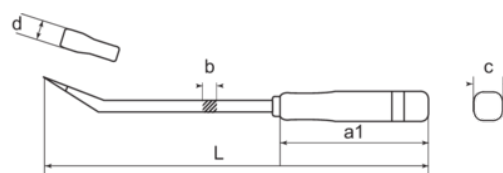

ZH70612
Palanca, 310 mm

DETALLES DEL PRODUCTO

- Palancas larga para curvar y doblar fácilmente.
- Los mangos de plástico con un diseño ligero ofrecen un agarre cómodo y un efecto potente.

ATRIBUTOS DE PRODUCTO

Producto	L	d	b	a1	C	 g
ZH70612	300 mm		9 mm	15 mm	27 mm	220 g