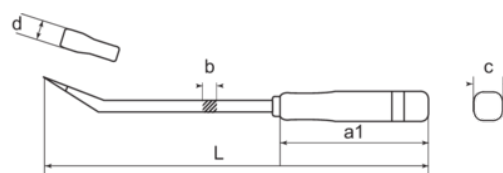

ZH70613
Palanca, 460 mm

DETALLES DEL PRODUCTO

- Palancas larga para curvar y doblar fácilmente.
- Los mangos de plástico con un diseño ligero ofrecen un agarre cómodo y un efecto potente.

ATRIBUTOS DE PRODUCTO

Producto	L	d	b	a1	C	 g
ZH70613	450 mm		11 mm	19 mm	30 mm	440 g