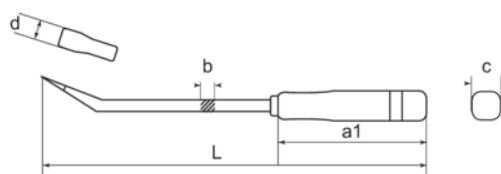

ZH70613
Palanca, 460 mm

DETALLES DEL PRODUCTO

- Palancas larga para curvar y doblar fácilmente.
- Los mangos de plástico con un diseño ligero ofrecen un agarre cómodo y un efecto potente.

ATRIBUTOS DE PRODUCTO

Producto	L	d	b	a1	C	 g
ZH70613	450 mm		11 mm	19 mm	30 mm	440 g