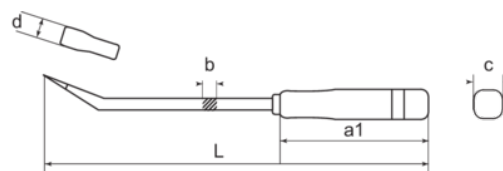

**ZH70614**  
**Palanca, 610 mm**

DETALLES DEL PRODUCTO

- Palancas larga para curvar y doblar fácilmente.
- Los mangos de plástico con un diseño ligero ofrecen un agarre cómodo y un efecto potente.

ATRIBUTOS DE PRODUCTO

Producto	<b>L</b>	<b>d</b>	<b>b</b>	<b>a1</b>	<b>C</b>	
<b>ZH70614</b>	600 mm		11 mm	19 mm	30 mm	580 g