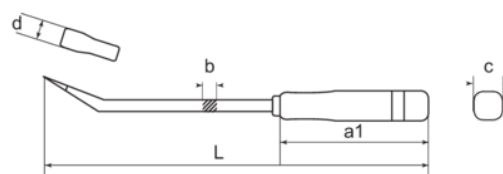

ZH70614
Palanca, 610 mm

DETALLES DEL PRODUCTO

- Palancas larga para curvar y doblar fácilmente.
- Los mangos de plástico con un diseño ligero ofrecen un agarre cómodo y un efecto potente.

ATRIBUTOS DE PRODUCTO

Producto	L	d	b	a1	C	 g
ZH70614	600 mm		11 mm	19 mm	30 mm	580 g