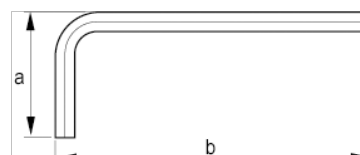

040561

Llave tipo allen niquelada, pulgadas,  
3/32"

## DETALLES DEL PRODUCTO

- Llave tipo allen en pulgadas.
- Llave corta.
- La superficie niquelada protege contra la corrosión.
- Acero de alta calidad, totalmente templado.
- Medida grabada en la hoja para una fácil identificación.
- ISO 2936.
- Embalaje industrial.

## ATRIBUTOS DE PRODUCTO

Producto		<b>a</b>	<b>b</b>	
040561	3/32" in	21 mm	59 mm	3 g