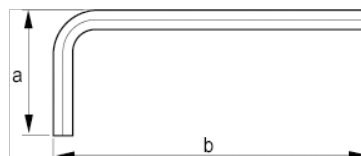

040621

Llave tipo allen niquelada, pulgadas,  
1/4"

### DETALLES DEL PRODUCTO

- Llave tipo allen en pulgadas.
- Llave corta.
- La superficie niquelada protege contra la corrosión.
- Acero de alta calidad, totalmente templado.
- Medida grabada en la hoja para una fácil identificación.
- ISO 2936.
- Embalaje industrial.

### ATRIBUTOS DE PRODUCTO

Producto		<b>a</b>	<b>b</b>	
040621	1/4" in	38 mm	96 mm	32 g