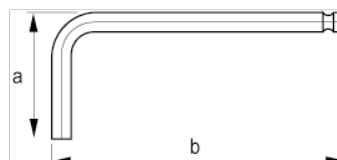

047021

Llave tipo allen larga pavonada con bola, 2,5 mm

## DETALLES DEL PRODUCTO

- Llave tipo allen con extremo de bola en dimensiones métricas.
- Llave larga.
- Con bola hexagonal en el brazo largo. Fácil de introducir en la cabeza del tornillo desde varios ángulos. Para un trabajo más eficiente y ahorro de tiempo.
- La larga garra proporciona una mayor transmisión del par de apriete y más accesibilidad.
- El tratamiento con acabado oxidado proporciona una excelente protección de la superficie; mayor precisión en la punta.
- Acero de alta calidad, totalmente templado.
- Medida grabada en la hoja para una fácil identificación.
- ISO 2936.
- Embalaje industrial.

## ATRIBUTOS DE PRODUCTO

Producto		<b>a</b>	<b>b</b>	
047021	2.5 mm	21 mm	114 mm	5 g