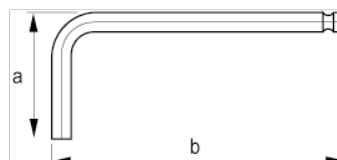

047051

Llave tipo allen larga pavonada con bola, 5 mm

## DETALLES DEL PRODUCTO

- Llave tipo allen con extremo de bola en dimensiones métricas.
- Llave larga.
- Con bola hexagonal en el brazo largo. Fácil de introducir en la cabeza del tornillo desde varios ángulos. Para un trabajo más eficiente y ahorro de tiempo.
- La larga garra proporciona una mayor transmisión del par de apriete y más accesibilidad.
- El tratamiento con acabado oxidado proporciona una excelente protección de la superficie; mayor precisión en la punta.
- Acero de alta calidad, totalmente templado.
- Medida grabada en la hoja para una fácil identificación.
- ISO 2936.
- Embalaje industrial.

## ATRIBUTOS DE PRODUCTO

Producto		<b>a</b>	<b>b</b>	
<b>047051</b>	5 mm	33 mm	165 mm	31 g