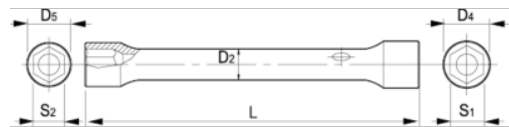

055071

Llave de tubo de dos bocas, 12-13 mm

DETALLES DEL PRODUCTO

- Llave de tubo de dos bocas con dimensiones métricas.
- De 16 mm en adelante, con agujero para colocar el espárrago.
- Perfil Dynamic-Drive de 6 puntos que prolonga la vida útil de tuercas y tornillos.
- Acabado: cromado mate.
- Material: aleación de acero de alto rendimiento.
- Dureza: 42-48 HRC.
- Normas: UNE 16586.

ATRIBUTOS DE PRODUCTO

Producto	S1	S2	D4	D5	D2	L	
055071	12 mm	13 mm	17 mm	19 mm	13 mm	138 mm	127 g