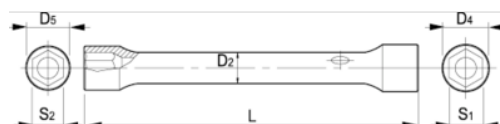

055071

**Llave de tubo de dos bocas,
12-13 mm**

DETALLES DEL PRODUCTO

- Llave de tubo de dos bocas con dimensiones métricas.
- De 16 mm en adelante, con agujero para colocar el espárrago.
- Perfil Dynamic-Drive de 6 puntos que prolonga la vida útil de tuercas y tornillos.
- Acabado: cromado mate.
- Material: aleación de acero de alto rendimiento.
- Dureza: 42-48 HRC.
- Normas: UNE 16586.

ATRIBUTOS DE PRODUCTO

Producto	S1	S2	D4	D5	D2	L	
055071	12 mm	13 mm	17 mm	19 mm	13 mm	138 mm	127 g