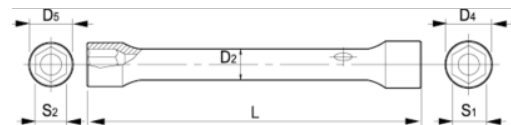

055091

Llave de tubo de dos bocas, 14-15 mm

DETALLES DEL PRODUCTO

- Llave de tubo de dos bocas con dimensiones métricas.
- De 16 mm en adelante, con agujero para colocar el espárrago.
- Perfil Dynamic-Drive de 6 puntos que prolonga la vida útil de tuercas y tornillos.
- Acabado: cromado mate.
- Material: aleación de acero de alto rendimiento.
- Dureza: 42-48 HRC.
- Normas: UNE 16586.

ATRIBUTOS DE PRODUCTO

Producto	S1	S2	D4	D5	D2	L	
055091	14 mm	15 mm	20 mm	21 mm	14 mm	143 mm	152 g