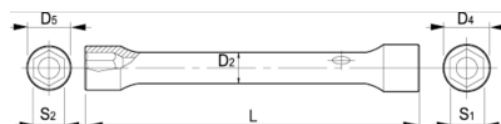

055091

Llave de tubo de dos bocas,
14-15 mm

DETALLES DEL PRODUCTO

- Llave de tubo de dos bocas con dimensiones métricas.
- De 16 mm en adelante, con agujero para colocar el espárrago.
- Perfil Dynamic-Drive de 6 puntos que prolonga la vida útil de tuercas y tornillos.
- Acabado: cromado mate.
- Material: aleación de acero de alto rendimiento.
- Dureza: 42-48 HRC.
- Normas: UNE 16586.

ATRIBUTOS DE PRODUCTO

Producto	S1	S2	D4	D5	D2	L	
055091	14 mm	15 mm	20 mm	21 mm	14 mm	143 mm	152 g