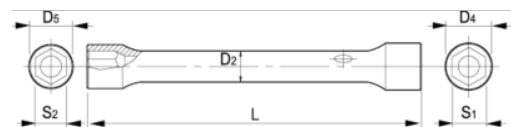

055171

Llave de tubo de dos bocas, 20-22 mm

DETALLES DEL PRODUCTO

- Llave de tubo de dos bocas con dimensiones métricas.
- De 16 mm en adelante, con agujero para colocar el espárrago.
- Perfil Dynamic-Drive de 6 puntos que prolonga la vida útil de tuercas y tornillos.
- Acabado: cromado mate.
- Material: aleación de acero de alto rendimiento.
- Dureza: 42-48 HRC.
- Normas: UNE 16586.

ATRIBUTOS DE PRODUCTO

Producto	S1	S2	D4	D5	D2	L	
055171	20 mm	22 mm	28 mm	30 mm	20 mm	173 mm	312 g