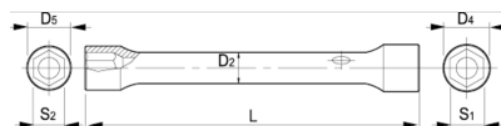

055171

Llave de tubo de dos bocas,
20-22 mm

DETALLES DEL PRODUCTO

- Llave de tubo de dos bocas con dimensiones métricas.
- De 16 mm en adelante, con agujero para colocar el espárrago.
- Perfil Dynamic-Drive de 6 puntos que prolonga la vida útil de tuercas y tornillos.
- Acabado: cromado mate.
- Material: aleación de acero de alto rendimiento.
- Dureza: 42-48 HRC.
- Normas: UNE 16586.

ATRIBUTOS DE PRODUCTO

Producto	S1	S2	D4	D5	D2	L	
055171	20 mm	22 mm	28 mm	30 mm	20 mm	173 mm	312 g