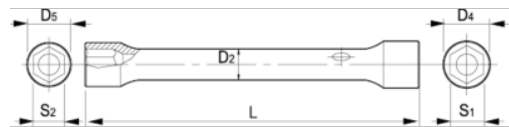

055181

Llave de tubo de dos bocas, 21-23 mm

DETALLES DEL PRODUCTO

- Llave de tubo de dos bocas con dimensiones métricas.
- De 16 mm en adelante, con agujero para colocar el espárrago.
- Perfil Dynamic-Drive de 6 puntos que prolonga la vida útil de tuercas y tornillos.
- Acabado: cromado mate.
- Material: aleación de acero de alto rendimiento.
- Dureza: 42-48 HRC.
- Normas: UNE 16586.

ATRIBUTOS DE PRODUCTO

Producto	S1	S2	D4	D5	D2	L	
055181	21 mm	23 mm	29 mm	31 mm	21 mm	183 mm	359 g