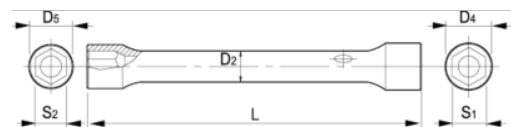

## Llave de tubo de dos bocas, 24-26 mm

### DETALLES DEL PRODUCTO

- Llave de tubo de dos bocas con dimensiones métricas.
- De 16 mm en adelante, con agujero para colocar el espárrago.
- Perfil Dynamic-Drive de 6 puntos que prolonga la vida útil de tuercas y tornillos.
- Acabado: cromado mate.
- Material: aleación de acero de alto rendimiento.
- Dureza: 42-48 HRC.
- Normas: UNE 16586.

## ATRIBUTOS DE PRODUCTO

Producto	<b>S1</b>	<b>S2</b>	<b>D4</b>	<b>D5</b>	<b>D2</b>	<b>L</b>	
<b>055201</b>	24 mm	26 mm	33 mm	35 mm	24 mm	193 mm	438 g