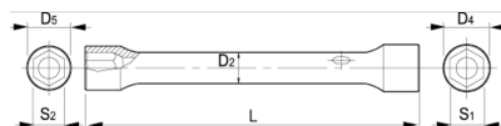

**055201**

**Llave de tubo de dos bocas,  
24-26 mm**

## DETALLES DEL PRODUCTO

- Llave de tubo de dos bocas con dimensiones métricas.
- De 16 mm en adelante, con agujero para colocar el espárrago.
- Perfil Dynamic-Drive de 6 puntos que prolonga la vida útil de tuercas y tornillos.
- Acabado: cromado mate.
- Material: aleación de acero de alto rendimiento.
- Dureza: 42-48 HRC.
- Normas: UNE 16586.

## ATRIBUTOS DE PRODUCTO

Producto	<b>S1</b>	<b>S2</b>	<b>D4</b>	<b>D5</b>	<b>D2</b>	<b>L</b>	
<b>055201</b>	24 mm	26 mm	33 mm	35 mm	24 mm	193 mm	438 g