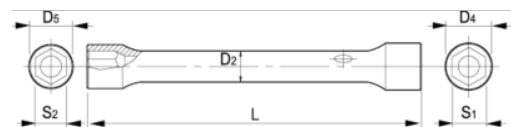

## Llave de tubo de dos bocas, 24-27 mm

### DETALLES DEL PRODUCTO

- Llave de tubo de dos bocas con dimensiones métricas.
- De 16 mm en adelante, con agujero para colocar el espárrago.
- Perfil Dynamic-Drive de 6 puntos que prolonga la vida útil de tuercas y tornillos.
- Acabado: cromado mate.
- Material: aleación de acero de alto rendimiento.
- Dureza: 42-48 HRC.
- Normas: UNE 16586.

## ATRIBUTOS DE PRODUCTO

Producto	<b>S1</b>	<b>S2</b>	<b>D4</b>	<b>D5</b>	<b>D2</b>	<b>L</b>	
<b>055211</b>	24 mm	27 mm	33 mm	37 mm	24 mm	193 mm	466 g