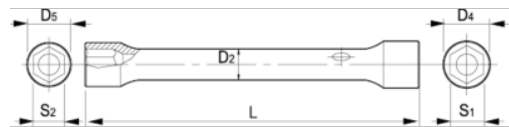

055221

Llave de tubo de dos bocas, 25-28 mm

DETALLES DEL PRODUCTO

- Llave de tubo de dos bocas con dimensiones métricas.
- De 16 mm en adelante, con agujero para colocar el espárrago.
- Perfil Dynamic-Drive de 6 puntos que prolonga la vida útil de tuercas y tornillos.
- Acabado: cromado mate.
- Material: aleación de acero de alto rendimiento.
- Dureza: 42-48 HRC.
- Normas: UNE 16586.

ATRIBUTOS DE PRODUCTO

Producto	S1	S2	D4	D5	D2	L	
055221	25 mm	28 mm	34 mm	37 mm	25 mm	203 mm	535 g