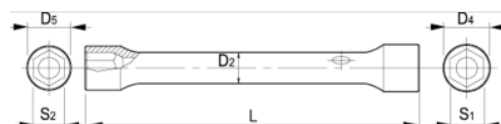

055221

Llave de tubo de dos bocas,
25-28 mm

DETALLES DEL PRODUCTO

- Llave de tubo de dos bocas con dimensiones métricas.
- De 16 mm en adelante, con agujero para colocar el espárrago.
- Perfil Dynamic-Drive de 6 puntos que prolonga la vida útil de tuercas y tornillos.
- Acabado: cromado mate.
- Material: aleación de acero de alto rendimiento.
- Dureza: 42-48 HRC.
- Normas: UNE 16586.

ATRIBUTOS DE PRODUCTO

Producto	S1	S2	D4	D5	D2	L	
055221	25 mm	28 mm	34 mm	37 mm	25 mm	203 mm	535 g