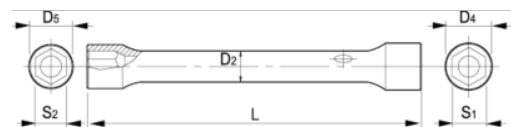

## Llave de tubo de dos bocas, 27-29 mm

### DETALLES DEL PRODUCTO

- Llave de tubo de dos bocas con dimensiones métricas.
- De 16 mm en adelante, con agujero para colocar el espárrago.
- Perfil Dynamic-Drive de 6 puntos que prolonga la vida útil de tuercas y tornillos.
- Acabado: cromado mate.
- Material: aleación de acero de alto rendimiento.
- Dureza: 42-48 HRC.
- Normas: UNE 16586.

## ATRIBUTOS DE PRODUCTO

Producto	<b>S1</b>	<b>S2</b>	<b>D4</b>	<b>D5</b>	<b>D2</b>	<b>L</b>	
<b>055241</b>	27 mm	29 mm	37 mm	39 mm	27 mm	208 mm	592 g