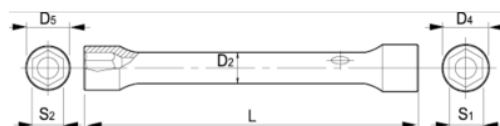

**055241**

**Llave de tubo de dos bocas,  
27-29 mm**

## DETALLES DEL PRODUCTO

- Llave de tubo de dos bocas con dimensiones métricas.
- De 16 mm en adelante, con agujero para colocar el espárrago.
- Perfil Dynamic-Drive de 6 puntos que prolonga la vida útil de tuercas y tornillos.
- Acabado: cromado mate.
- Material: aleación de acero de alto rendimiento.
- Dureza: 42-48 HRC.
- Normas: UNE 16586.

## ATRIBUTOS DE PRODUCTO

Producto	<b>S1</b>	<b>S2</b>	<b>D4</b>	<b>D5</b>	<b>D2</b>	<b>L</b>	
<b>055241</b>	27 mm	29 mm	37 mm	39 mm	27 mm	208 mm	592 g