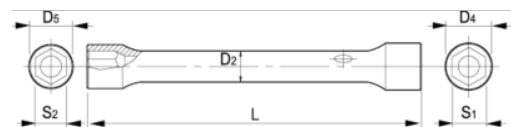

055251

Llave de tubo de dos bocas, 30-32 mm

DETALLES DEL PRODUCTO

- Llave de tubo de dos bocas con dimensiones métricas.
- De 16 mm en adelante, con agujero para colocar el espárrago.
- Perfil Dynamic-Drive de 6 puntos que prolonga la vida útil de tuercas y tornillos.
- Acabado: cromado mate.
- Material: aleación de acero de alto rendimiento.
- Dureza: 42-48 HRC.
- Normas: UNE 16586.

ATRIBUTOS DE PRODUCTO

Producto	S1	S2	D4	D5	D2	L	
055251	30 mm	32 mm	40 mm	43 mm	30 mm	208 mm	737 g