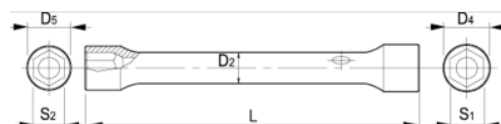

055251

Llave de tubo de dos bocas,
30-32 mm

DETALLES DEL PRODUCTO

- Llave de tubo de dos bocas con dimensiones métricas.
- De 16 mm en adelante, con agujero para colocar el espárrago.
- Perfil Dynamic-Drive de 6 puntos que prolonga la vida útil de tuercas y tornillos.
- Acabado: cromado mate.
- Material: aleación de acero de alto rendimiento.
- Dureza: 42-48 HRC.
- Normas: UNE 16586.

ATRIBUTOS DE PRODUCTO

Producto	S1	S2	D4	D5	D2	L	
055251	30 mm	32 mm	40 mm	43 mm	30 mm	208 mm	737 g