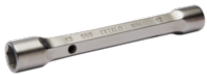

056271

Juego de vasos dobles 6 x 6 en estuche, 6 x 7-30 x 32 (12 piezas)

DETALLES DEL PRODUCTO

- Juego de 12 piezas en un estuche con llaves de tubo de 6 x 7 a 30 x 32 mm.
- De 16 mm en adelante, con agujero para colocar el espárrago.
- Perfil Dynamic-Drive de 6 puntos que prolonga la vida útil de tuercas y tornillos.
- Acabado: cromado mate.
- Material: aleación de acero de alto rendimiento.
- Dureza: 42-48 HRC.
- Normas: UNE 16586.

ATRIBUTOS DE PRODUCTO

Producto			
056271	12	400 x 140 x 100 mm	3200 g

CONTENIDO DEL JUEGO

Llave de tubo de dos bocas, 6-7 mm
055011

Llave de tubo de dos bocas, 8-9 mm
055031

Llave de tubo de dos bocas,
10-11 mm
055051

Llave de tubo de dos bocas,
12-13 mm
055071

Llave de tubo de dos bocas,
14-15 mm
055091

Llave de tubo de dos bocas,
16-17 mm
055121

Llave de tubo de dos bocas,
18-19 mm
055141

Llave de tubo de dos bocas,
20-22 mm
055171

Llave de tubo de dos bocas,
21-23 mm
055181

Llave de tubo de dos bocas,
24-26 mm
055201

Llave de tubo de dos bocas,
25-28 mm
055221

Llave de tubo de dos bocas,
30-32 mm
055251