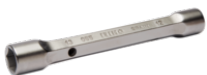

056271

Juego de vasos dobles 6 x 6 en estuche, 6 x 7-30 x 32 (12 piezas)

DETALLES DEL PRODUCTO

- Juego de 12 piezas en un estuche con llaves de tubo de 6 x 7 a 30 x 32 mm.
- De 16 mm en adelante, con agujero para colocar el espárrago.
- Perfil Dynamic-Drive de 6 puntos que prolonga la vida útil de tuercas y tornillos.
- Acabado: cromado mate.
- Material: aleación de acero de alto rendimiento.
- Dureza: 42-48 HRC.
- Normas: UNE 16586.

ATRIBUTOS DE PRODUCTO

Producto			
056271	12	400 x 140 x 100 mm	3200 g

CONTENIDO DEL JUEGO

Llave de tubo de dos bocas, 6-7 mm
055011

Llave de tubo de dos bocas, 8-9 mm
055031

Llave de tubo de dos bocas,
10-11 mm
055051

Llave de tubo de dos bocas,
12-13 mm
055071

Llave de tubo de dos bocas,
14-15 mm
055091

Llave de tubo de dos bocas,
16-17 mm
055121

Llave de tubo de dos bocas,
18-19 mm
055141

Llave de tubo de dos bocas,
20-22 mm
055171

Llave de tubo de dos bocas,
21-23 mm
055181

Llave de tubo de dos bocas,
24-26 mm
055201

Llave de tubo de dos bocas,
25-28 mm
055221

Llave de tubo de dos bocas,
30-32 mm
055251