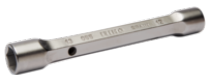

056271

Juego de vasos dobles 6 x 6 en estuche, 6 x 7-30 x 32 (12 piezas)

DETALLES DEL PRODUCTO

- Juego de 12 piezas en un estuche con llaves de tubo de 6 x 7 a 30 x 32 mm.
- De 16 mm en adelante, con agujero para colocar el espárrago.
- Perfil Dynamic-Drive de 6 puntos que prolonga la vida útil de tuercas y tornillos.
- Acabado: cromado mate.
- Material: aleación de acero de alto rendimiento.
- Dureza: 42-48 HRC.
- Normas: UNE 16586.

ATRIBUTOS DE PRODUCTO

Producto			
056271	12	400 x 140 x 100 mm	3200 g

CONTENIDO DEL JUEGO

Llave de tubo de dos bocas, 6-7 mm
055011

Llave de tubo de dos bocas, 8-9 mm
055031

Llave de tubo de dos bocas,
10-11 mm
055051

Llave de tubo de dos bocas,
12-13 mm
055071

Llave de tubo de dos bocas,
14-15 mm
055091

Llave de tubo de dos bocas,
16-17 mm
055121

Llave de tubo de dos bocas,
18-19 mm
055141

Llave de tubo de dos bocas,
20-22 mm
055171

Llave de tubo de dos bocas,
21-23 mm
055181

Llave de tubo de dos bocas,
24-26 mm
055201

Llave de tubo de dos bocas,
25-28 mm
055221

Llave de tubo de dos bocas,
30-32 mm
055251