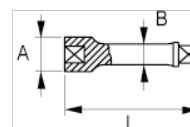

105-24-1

Alargadera de 1/4", 100 mm

## DETALLES DEL PRODUCTO

- Alargadera de 1/4"
- Aleación de acero al cromo vanadio.
- Acabado cromado brillante.
- Normas: DIN3120 y DIN3122.

## ATRIBUTOS DE PRODUCTO

Producto	<b>A</b>	<b>B</b>	<b>L</b>	 <b>g</b>
<b>105-24-1</b>	12.2 mm	8.1 mm	100 mm	38 g