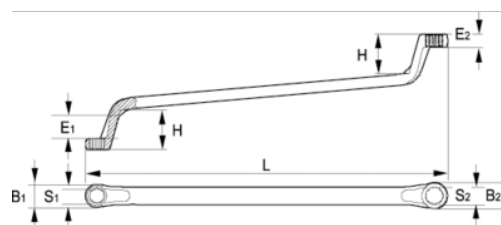

**15-2123-1**

**Juego de llaves de estrella de dos bocas 21-23 m, con clip**

### DETALLES DEL PRODUCTO

- Llave de estrella extra-acodada en dimensiones métricas.
- Acabado: cromado mate.
- Material: aleación de acero de alto rendimiento.
- Dureza: 42-48 HRC.
- Normas: ISO 10104 y DIN 838.
- -1 blíster y 2 embalajes industriales.

### ATRIBUTOS DE PRODUCTO

Producto	<b>S1</b>	<b>S2</b>	<b>B1</b>	<b>B2</b>	<b>E1</b>	<b>E2</b>	Altura de	<b>L</b>	
<b>15-2123-1</b>	21 mm	23 mm	31 mm	33.2 mm	12.3 mm	13.3 mm	33 mm	310 mm	341 g